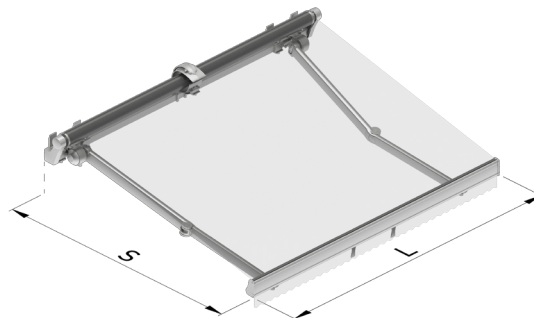

10,00 ligne x 3,50 projection (m)

10,00 larghezza x 3,50 sporgenza (m)

12,00 línea x 3,00 salida (m)

12,00 line x 3,00 projection (m)

12,00 ligne x 3,00 projection (m)

12,00 larghezza x 3,00 sporgenza (m)

Se distingue por

• Distinguished by • Est différencié par • Caratteristiche

- Brazo articulado Premium de gran resistencia con sistema de tensión interna.
- Sustentación multibrazos (de más de dos brazos).
- Inclinación ajustable.
- Adaptable a cajón Spiral Premium y tejadillo V2.
- Facilidad de instalación.

- Premium articulated arm of great resistance with internal tension system.
- Multi-arm support (over two arms)
- Adjustable slope.
- Adaptable with Spiral Premium and V2 coverbox.
- Easy to install.

- Bras articulé Premium de grande résistance avec système de tension interne.
- Portance multi-bras (de plus de deux bras).
- Inclinaison ajustable.
- Adaptable au caisson Spiral Premium et couchage V2.
- Installation facile.

- Braccio articolato Premium dotato di grande resistenza con sistema di tensione interna.
- Supporto multibracci (con più di due bracci), inclinazione regolabile.
- Adattabile al cassetto Spiral Premium e tettuccio V2.
- Facilità di installazione.