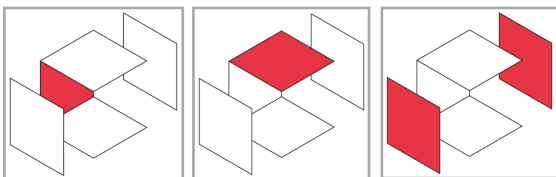

Sujeción

- *Fastening*
- *Fixation*
- *Fissaggio*