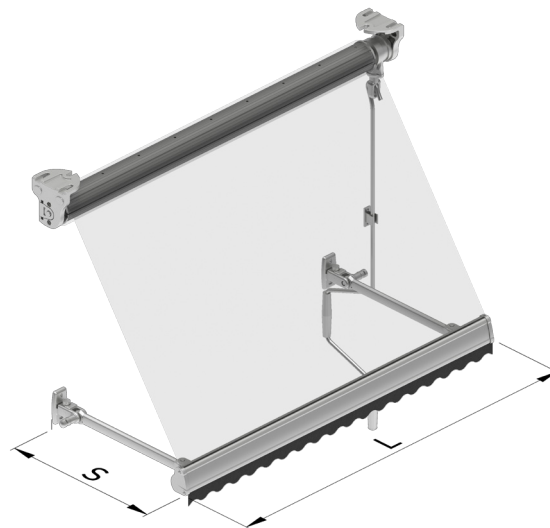

Se distingue por

- *Distinguished by*
- *Est différencié par*
- *Caratteristiche*
- **Distintas posibilidades de ángulo brazo.**
- **Cuidada estética en todos sus componentes.**
- **Facilidad de instalación.**
- *Different arm angle possibilities.*
- *Great care in the design of all its components.*
- *Easy to install.*
- *Différentes possibilités d'angle bras.*
- *Esthétique soignée de tous les composants.*
- *Installation facile.*
- *Diverse possibilità angolo braccio.*
- *Aspetto raffinato in tutte le sue componenti.*
- *Facilità di installazione.*