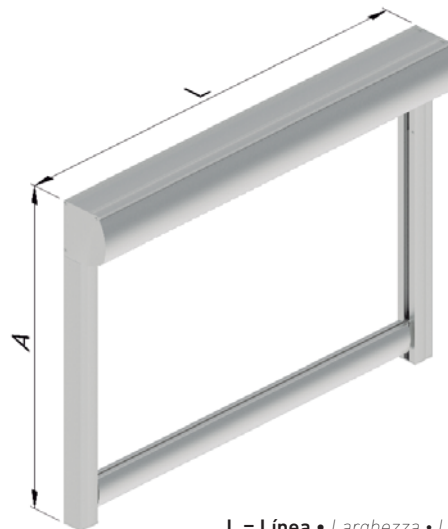

Se distingue por

Caratteristiche • Distingue-se por

- Permite cierres perimetrales, entre paredes y estructuras ya existentes.
- Accionamiento motorizado o con cardan (en guía ancha).
- Facilidad de instalación.

- Consente chiusure perimetrali, fra pareti e su strutture preesistenti.
- Azionamento motorizzato o con cardano (su guida ampia).
- Facilità di installazione.

- Permite fechos perimetrais, entre paredes e estruturas já existentes.
- Acionamento motorizado ou com cardan (em guia larga).
- Facilidade de instalação.