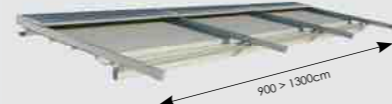

ZERRO° UNIQ FS
2 MODULES

ZERRO° UNIQ FS
3 MODULES

ZERRO°

Max Width 13,00m
Max Projection 6,50m

ZERRO°
1 MODULE

ZERRO°
2 MODULES

ZERRO°
3 MODULES

ZERRO 150°