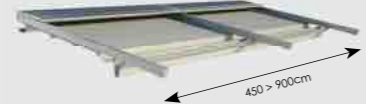

ZERRO° UNIQ FS
2 MODULES

ZERRO° UNIQ FS
3 MODULES

ZERRO°

Max Width 13,00m
Max Projection 6,50m

ZERRO°
1 MODULE

ZERRO°
2 MODULES

ZERRO°
3 MODULES

ZERRO 150°