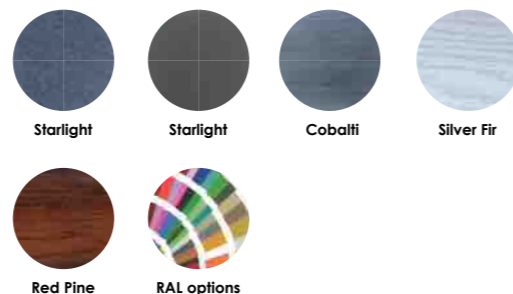

SISTEMA DI ILLUMINAZIONE A LED "EYE RAY"

Il sistema di illuminazione «**LED EYE**», con il suo aspetto elegante e alla moda, completa la serie **Pergosystem®**, fornendo un'illuminazione di qualità sufficiente e offrendo l'atmosfera ideale nella vostra area esterna. Disponibile a luce «gialla» o «bianca» e con regolazione dimmer.

CO LOR FRAMES

in production

under request

FABRICS

COLLECTION

Opatex Pro - Way EXTERNAL SIDE - INTERNAL SIDE

Sunblock

Sunblock Lin