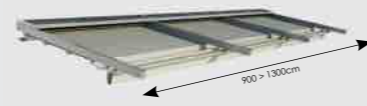

ZERRO° MEZZO
2 MODULES

ZERRO° MEZZO
3 MODULES

ZERRO 150° MEZZO

Max Width 13,00m
Max Projection 7,50m

ZERRO 150° MEZZO
1 MODULE

ZERRO 150° MEZZO
2 MODULES

ZERRO 150° MEZZO
3 MODULES

ZERRO° AIR