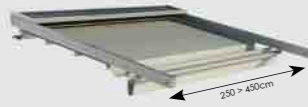

Max Width 13,00m
Max Projection 6,50m

ZERRO° UNIQ F
1 MODULE

ZERRO° UNIQ F
2 MODULES

ZERRO° UNIQ F
3 MODULES

CONFIGURATIONS

ZERRO° MEZZO

Max Width 13,00m
Max Projection 6,50m

ZERRO° MEZZO
1 MODULE