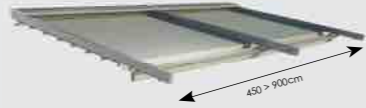

GRANDE Q
2 MODULES