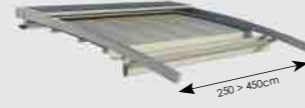

GRANDE UNIQ
2 MODULES

GRANDE UNIQ
3 MODULES

CONFIGURATIONS

IDEA FL Q

Max Width 13,00m
Max Projection 6,00m

IDEA FL Q
1 MODULE

IDEA FL Q
2 MODULES

IDEA FL Q
3 MODULES