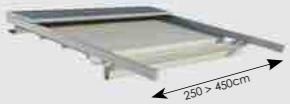

ZERRO°

Max Width 13,00m
Max Projection 6,50m

ZERRO°
1 MODULE