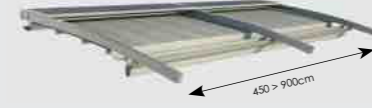

GRANDE UNIQ
2 MODULES

GRANDE UNIQ
3 MODULES

CONFIGURATIONS

IDEA FL Q

Max Width 13,00m
Max Projection 6,00m

IDEA FL Q
1 MODULE

IDEA FL Q
2 MODULES

IDEA FL Q
3 MODULES