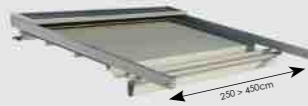

ZERRO 150° MEZZO

Max Width 13,00m
Max Projection 7,50m

ZERRO 150° MEZZO
1 MODULE