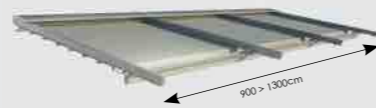

GRANDE Q
3 MODULES