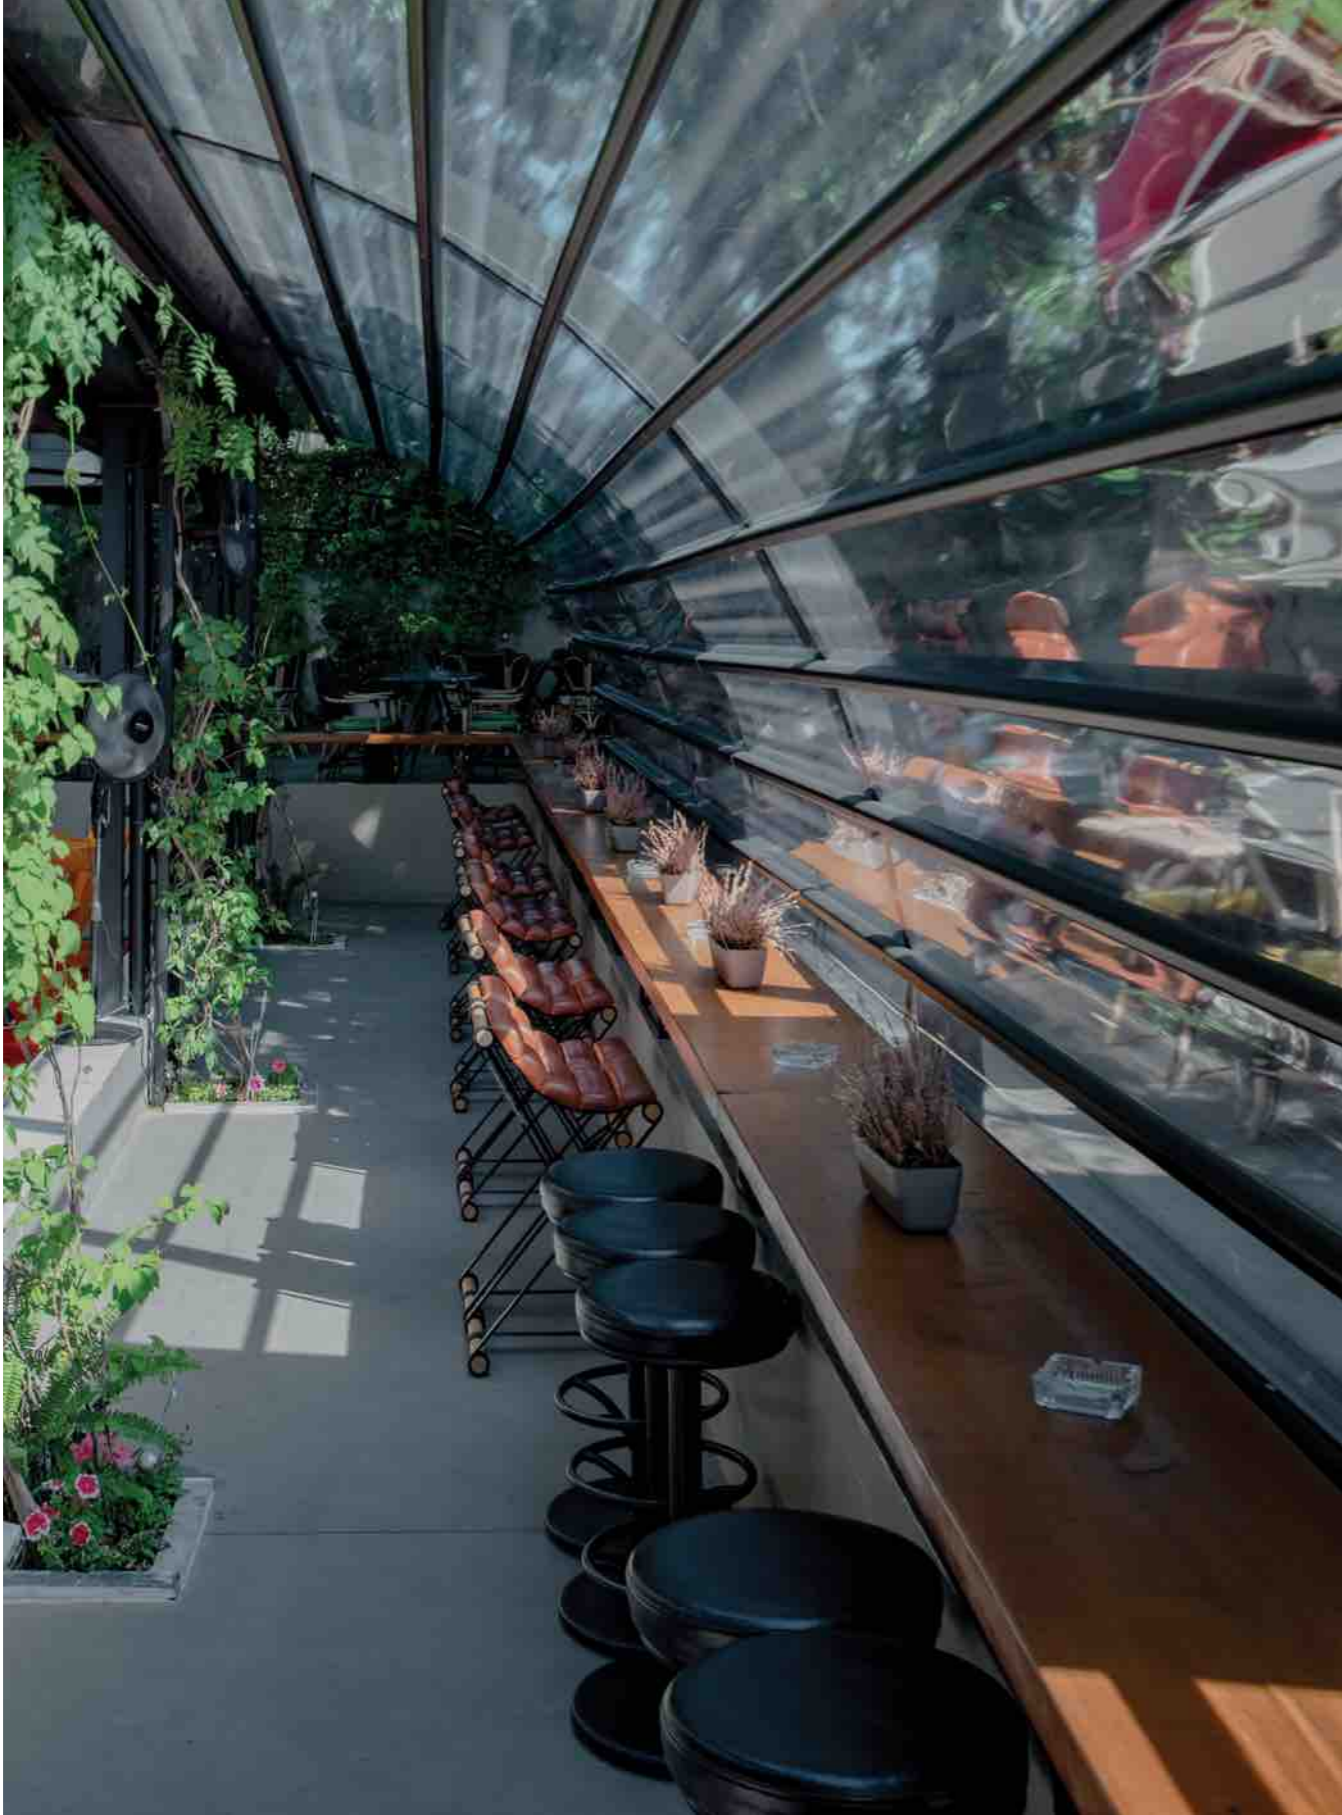

In dark mood