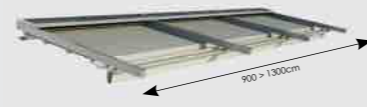

ZERRO° MEZZO
3 MODULES