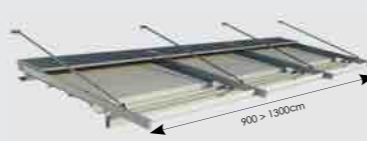

ZERRO° AIR
3 MODULES