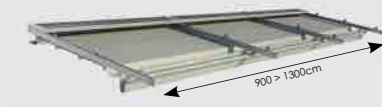

CLASSIC
3 MODULES