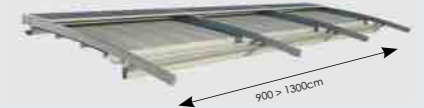

GRANDE UNIQ
2 MODULES

GRANDE UNIQ
3 MODULES

CONFIGURATIONS

IDEA FL Q

Max Width 13,00m
Max Projection 6,00m

IDEA FL Q
1 MODULE

IDEA FL Q
2 MODULES

IDEA FL Q
3 MODULES