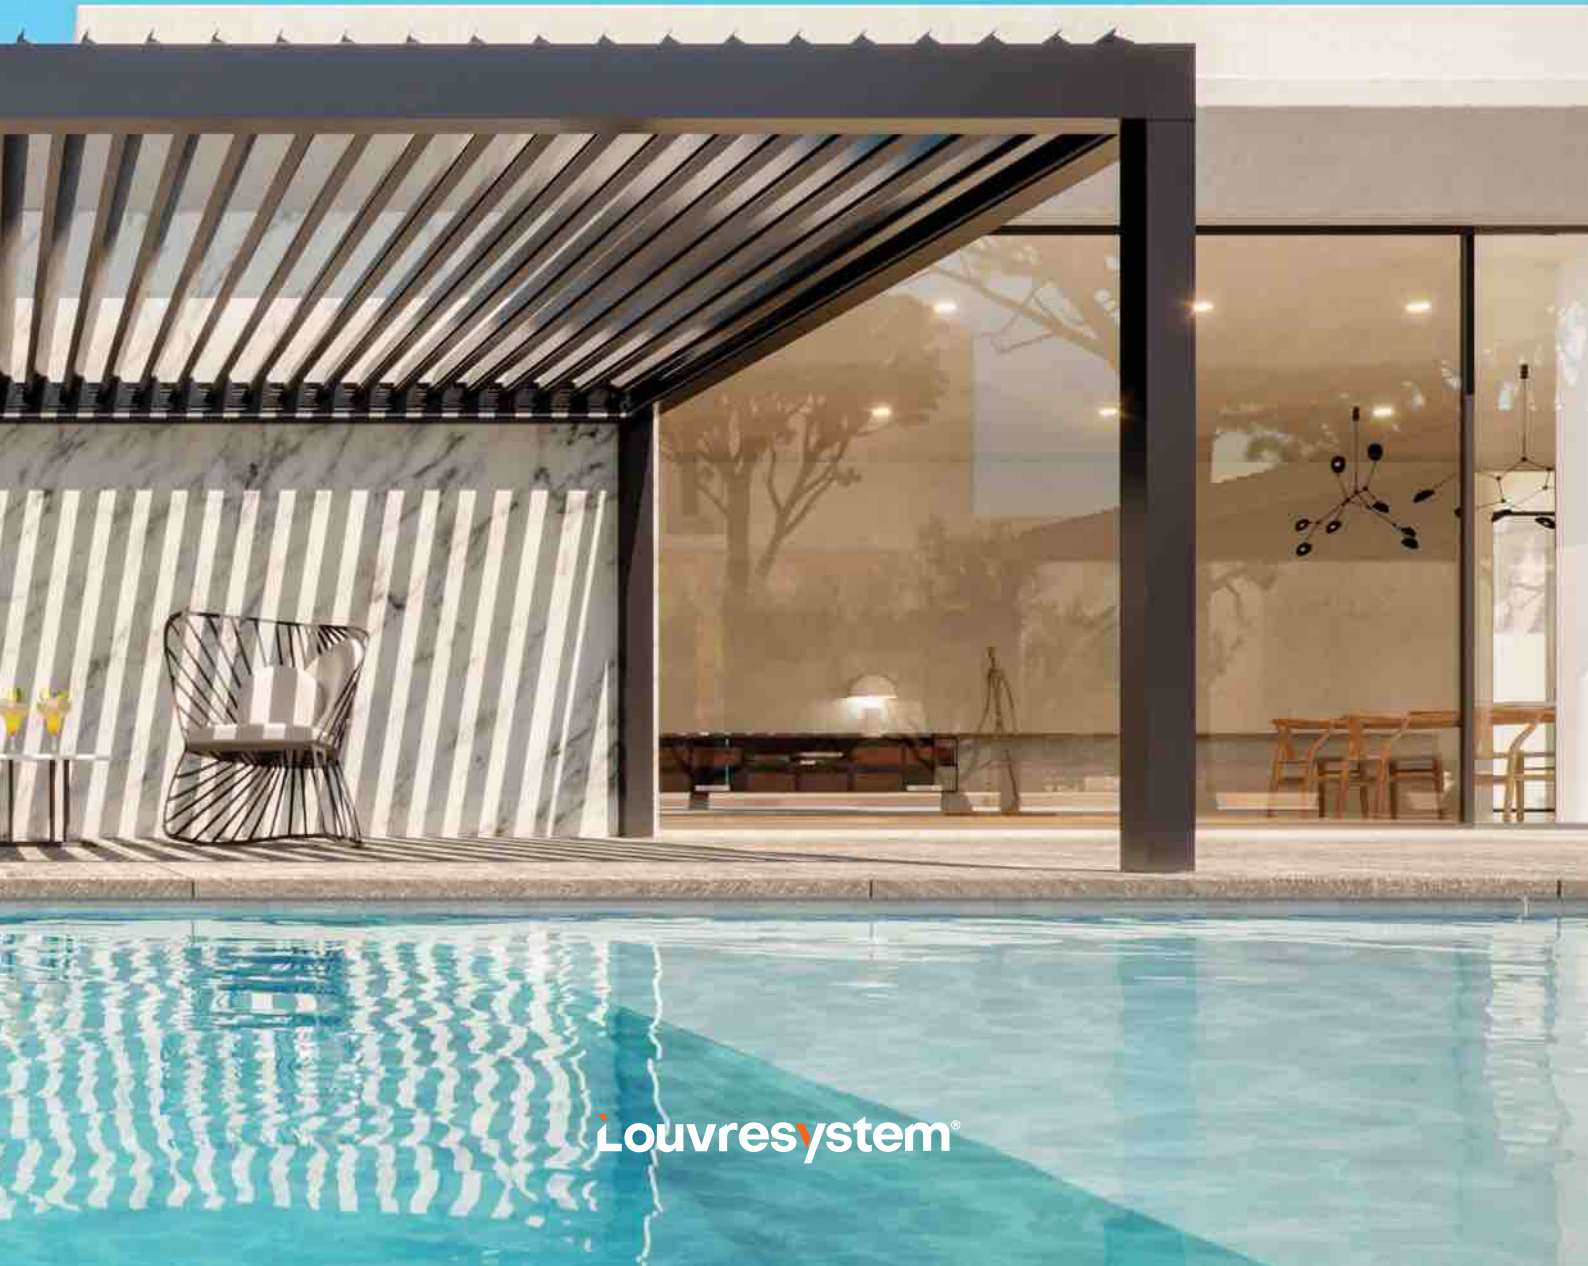

ROMA LOUVRESYSTEM®

Louvresystem®

Aggiorna il tuo spazio esterno con la pergola bioclimatica **Roma** della serie **Louvresystem®**.

Crea uno spazio architettonicamente moderno sfruttando le fonti energetiche naturali.

LUSSO SOFISTICATO

La monumentale costruzione di **Louresystem® Roma** offre al tuo spazio fascino incredibile, trasformandolo nel fulcro dei tuoi incontri e dei tuoi momenti personali di relax.

Brand Identity

Scegli il tuo sistema di pergola e dai al tuo spazio l'unicità che merita. Migliora il tuo spazio aggiungendo l'illuminazione e sistemi audio avanzati per momenti di relax unici.

La nuova esperienza di outdoor living è arrivata e si chiama **Louvresystem Roma®**