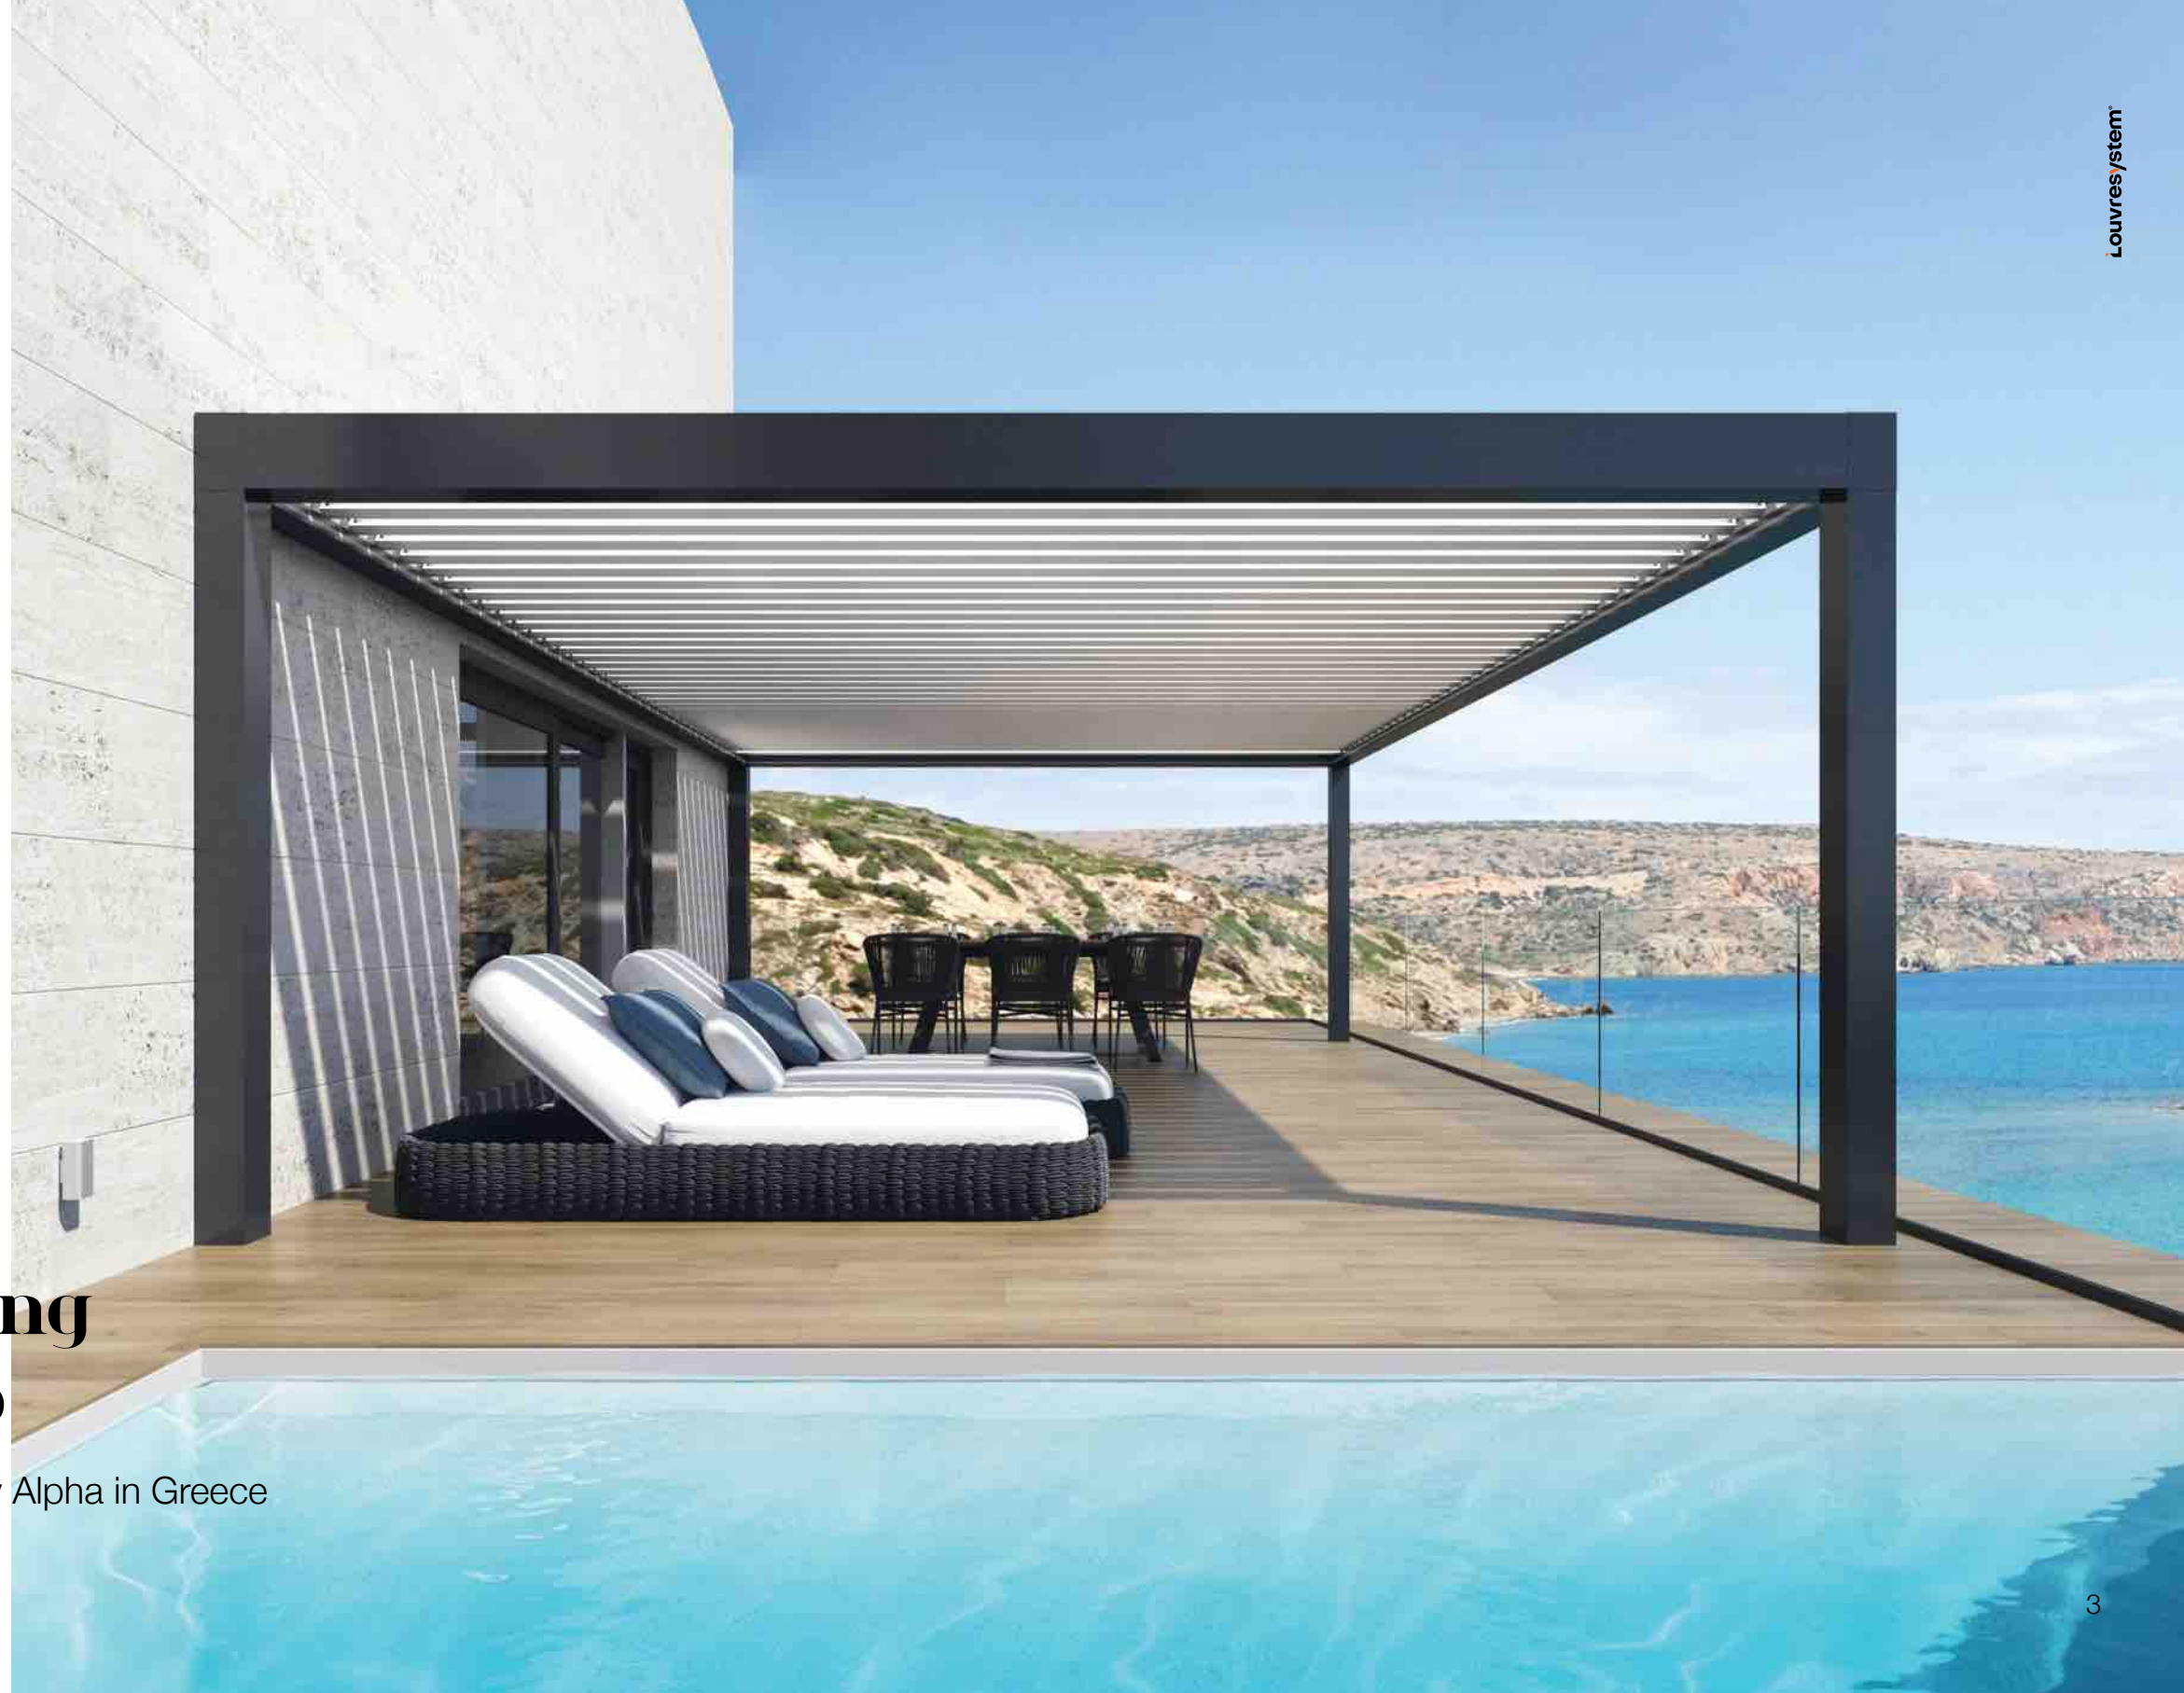

Aggiorna il tuo spazio esterno con la pergola bioclimatica **Roma** della serie **Louvresystem®**.

Crea uno spazio architettonicamente moderno sfruttando le fonti energetiche naturali.

Louvresystem® Roma offre la migliore protezione contro tutte gli agenti atmosferici.

Making it Bio

Designed by Alpha in Greece